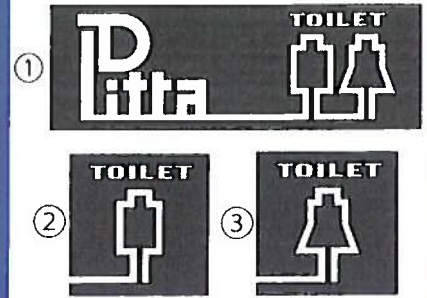

## POINT④

3面からフォークリフトの爪を差し込む事が可能な為、運搬に適した構造です。パネルに傷がついても、交換が可能でメンテナンス性の高さが魅力です。

# 標準装備品

洋式便器、シートクリーナー、  
サニタリーボックス、棚付二連紙巻器

小便器、手洗器、化粧鏡

3枚セット  
①を基本に用途毎に使い分けが可能

ピクトサイン

手を触れずに水を流せるフットレバー

LED照明

換気扇