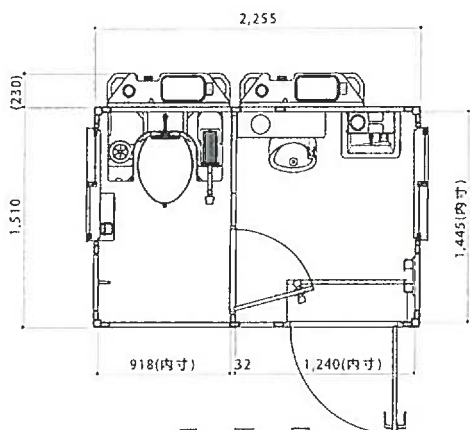

## 選択可能オプション

- ・擬音装置
- ・暖房便座
- ・網戸
- ・棚

弊社商品ルーバーフェンス(別売)との繋結が可能

立面図

平面図

### ●P i t t a

|      |   |
|------|---|
| 重量   | 約800kg  |
| 屋根   | 鋼板葺き  |
| 内外壁  | 鋼板サンドイッチパネル t=32mm  |
| 天井   | 化粧合板  |
| 床    | アルミチェックプレート t=3mm   |
| 建具   | 鋼板製ハニカムドア(レバーハンドル)<br>便房:鋼板製ハニカムドア(握り玉表示錠)<br>アルミ製引違い窓型ガラス                            |
| 電気設備 | 漏電遮断器<br>天井付LED照明、片切スイッチ<br>アース付コンセント、防水コンセント<br>換気扇 100φ                             |
| 衛生器具 | 樹脂製洋風簡易水洗大便器<br>陶器製簡易水洗小便器<br>樹脂製簡易水洗壁掛手洗器  |
| その他  | 棚付二連紙巻器、シートクリーナー、コートフック<br>化粧鏡、ヘルメットホルダー(1個掛け)、ピクトサイン<br>サニタリーボックス、凍結防止ヒーター(タンク用、配管用) |
| 便槽   | ポリエチレン製タンク(容積 洋便:約350L 小便:約350L)  |